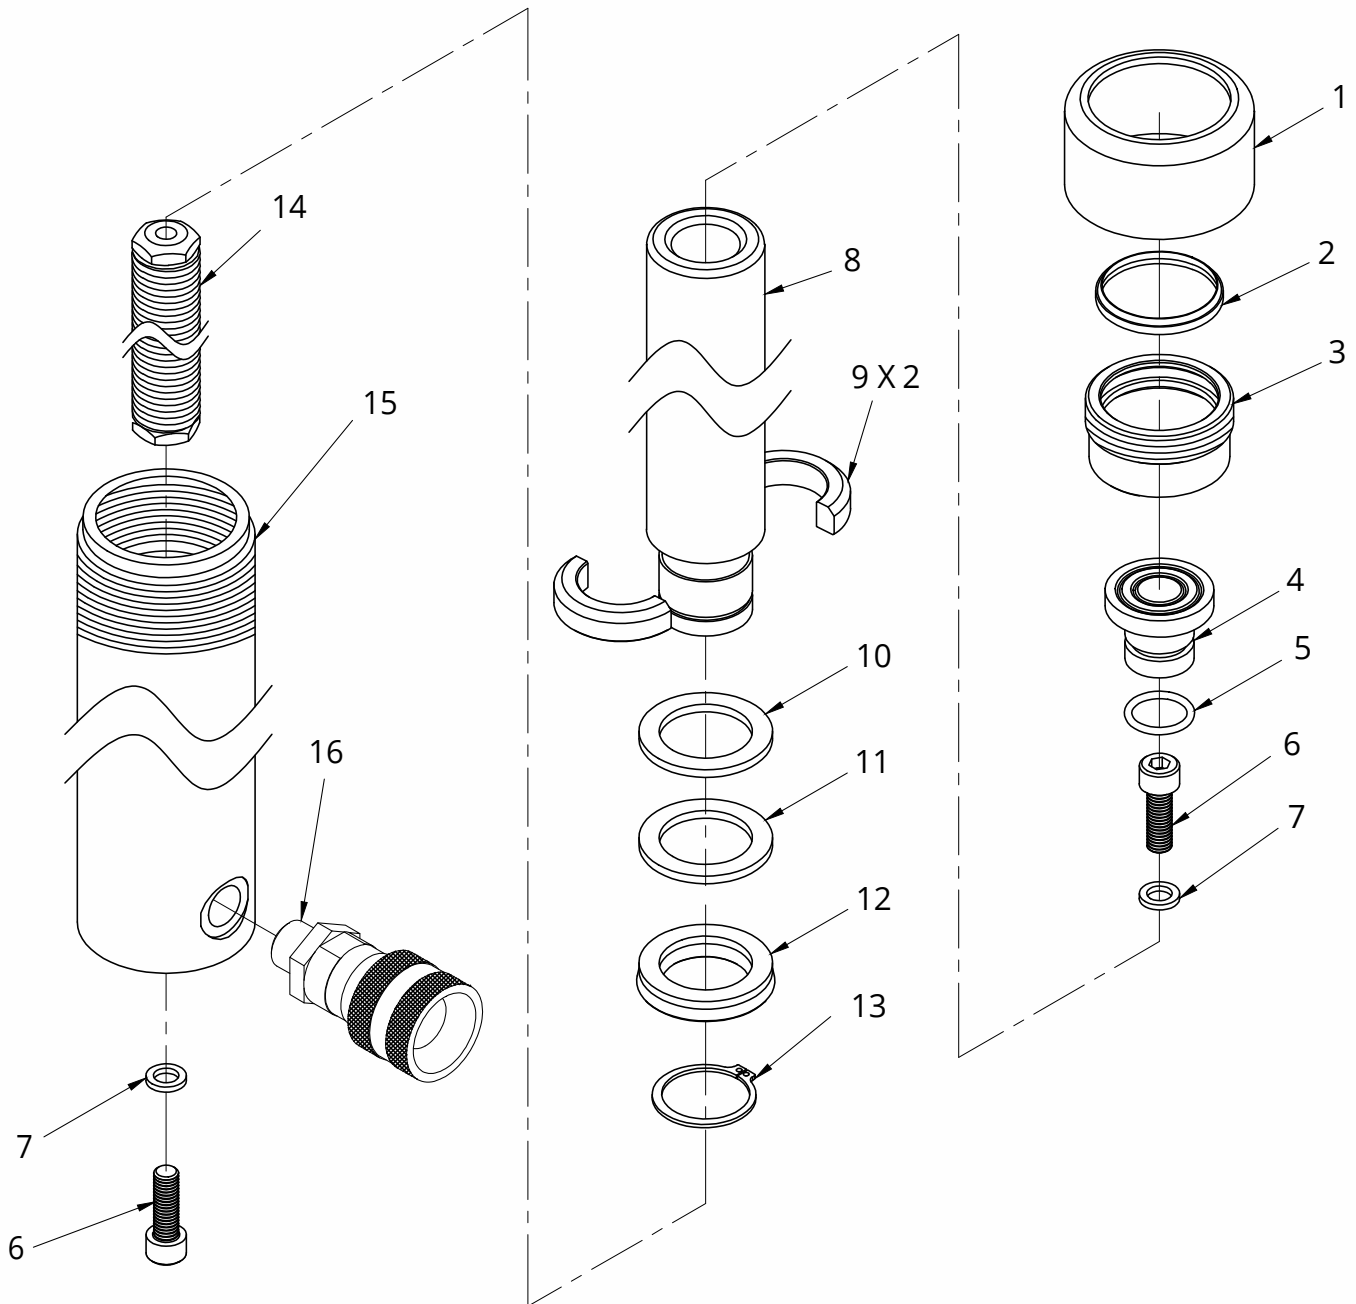

PowerX International, LLC
21860 Watertown Road
Waukesha, WI 53186
Ph: (414) 988-6202

Model: C10-X

SINGLE ACTING SPRING RETURN CYLINDER

PART LIST

PowerX International, LLC
 21860 Watertown Road
 Waukesha, WI 53186
 Ph: (414) 988-6202

Repair Parts List

Item	Description	Qty.	Part Number							
			C10-1	C10-2	C10-4	C10-6	C10-8	C10-10	C10-12	C10-14
1	Rubber Protective Cover	1	PSV-C028	PSV-C028	PSV-C028	PSV-C028	PSV-C028	PSV-C028	PSV-C028	PSV-C028
2	Wiper *	1	PSV-C029	PSV-C029	PSV-C029	PSV-C029	PSV-C029	PSV-C029	PSV-C029	PSV-C029
3	Stop Ring	1	PSV-C030	PSV-C030	PSV-C030	PSV-C030	PSV-C030	PSV-C030	PSV-C030	PSV-C030
4	Saddle	1	PSV-C031	PSV-C031	PSV-C031	PSV-C031	PSV-C031	PSV-C031	PSV-C031	PSV-C031
5	Saddle Ring	1	PSV-C032	PSV-C032	PSV-C032	PSV-C032	PSV-C032	PSV-C032	PSV-C032	PSV-C032
6	Screw	2	PSV-C033	PSV-C033	PSV-C033	PSV-C033	PSV-C033	PSV-C033	PSV-C033	PSV-C033
7	Copper Washer *	2	PSV-C034	PSV-C034	PSV-C034	PSV-C034	PSV-C034	PSV-C034	PSV-C034	PSV-C034
8	Piston Rod	1	PSV-C035	PSV-C043	PSV-C046	PSV-C049	PSV-C052	PSV-C055	PSV-C058	PSV-C061
9	2-Piece Rod Bearing	1	PSV-C036	PSV-C036	PSV-C036	PSV-C036	PSV-C036	PSV-C036	PSV-C036	PSV-C036
10	Piston Washer *	1	PSV-C037	PSV-C037	PSV-C037	PSV-C037	PSV-C037	PSV-C037	PSV-C037	PSV-C037
11	Back-Up Ring *	1	PSV-C038	PSV-C038	PSV-C038	PSV-C038	PSV-C038	PSV-C038	PSV-C038	PSV-C038
12	U-Cup *	1	PSV-C039	PSV-C039	PSV-C039	PSV-C039	PSV-C039	PSV-C039	PSV-C039	PSV-C039
13	Retaining Ring	1	PSV-C040	PSV-C040	PSV-C040	PSV-C040	PSV-C040	PSV-C040	PSV-C040	PSV-C040
14	Retracting Spring	1	PSV-C041	PSV-C044	PSV-C047	PSV-C050	PSV-C053	PSV-C056	PSV-C059	PSV-C062
15	Cylinder Body	1	PSV-C042	PSV-C045	PSV-C048	PSV-C051	PSV-C054	PSV-C057	PSV-C060	PSV-C063
16	Coupler	1	PSV-C015	PSV-C015	PSV-C015	PSV-C015	PSV-C015	PSV-C015	PSV-C015	PSV-C015